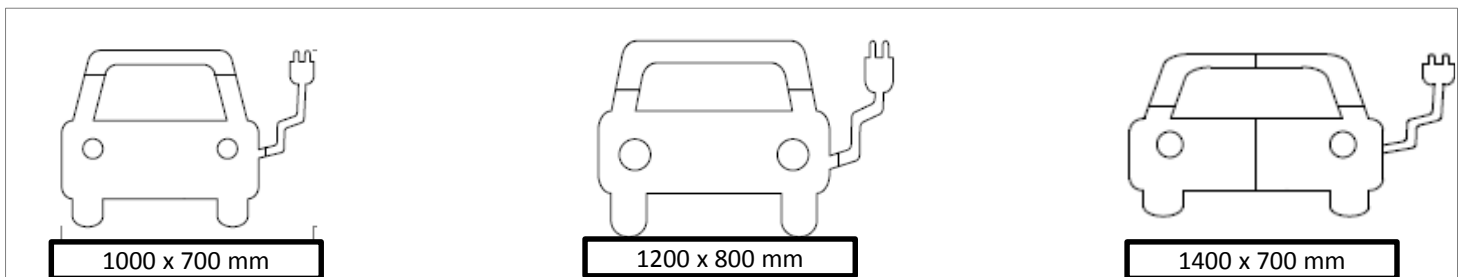

Bezeichnung	Maße in mm	VE
Elektroauto RAL 9016	1000 x 700	1
	1200 x 800	1
	1400 x 700	1

Bezeichnung

Starkbrenner (119,4 kW) mit 5 m Hochdruckschlauch + 4 bar Mitteldruck-Regler

Alle Markierungslinien (Streifenware), Vierecke, Pfeile, Ziffern, Buchstaben und Symbole in weiß (RAL9016). Lieferbar auch in RAL-Standardfarben - ohne Aufschlag.