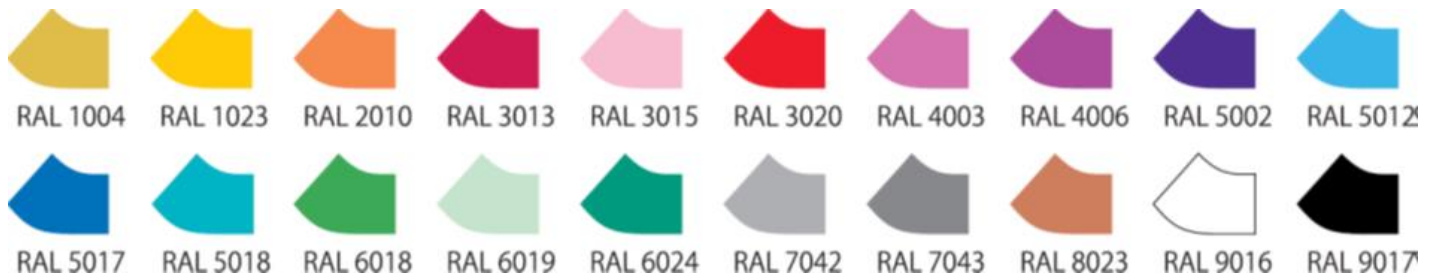

Bezeichnung

Starkbrenner (119,4 kW) mit 5 m Hochdruckschlauch + 4 bar Mitteldruck-Regler

Alle Markierungslinien (Streifenware), Vierecke, Pfeile, Ziffern, Buchstaben und Symbole in weiß (RAL9016). Lieferbar auch in RAL-Standardfarben - ohne Aufschlag.

Es können nur volle VE gekauft werden.

P.A. Jansen GmbH u. Co., KG
Hochstadenstraße 22
53474 Ahrweiler
Telefon: 02641-3897-0
Telefax: 02641-3897-28