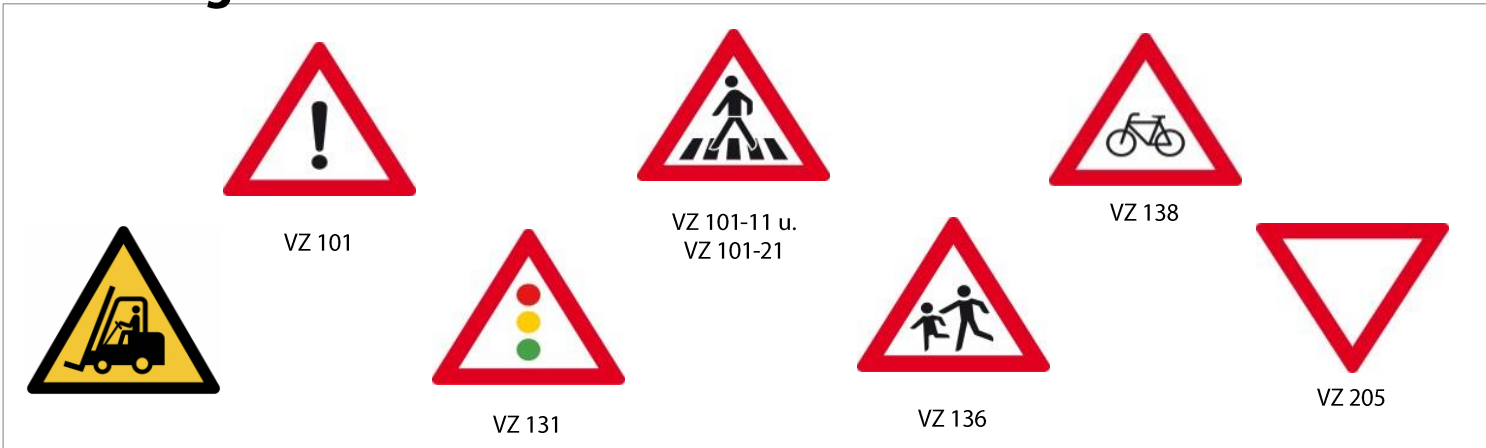

Street Tattoo

Permanente Markierung ohne Schablonen

Katalog

Gültig ab 1. Juni 2022

Dreieckige Verkehrszeichen nach StVO

Bezeichnung	Maße in mm	VE
Dreiecke VZ	1000 x 1000	1
	1200 x 2400	1
	1500 x 1500	1
	2000 x 4000	1
Warnung vor Flurförderfahrzeugen	600 x 600	1
	800 x 800	1
	1000 x 1000	1

Runde und ovale Verkehrszeichen nach StVO

Bezeichnung	Maße in mm	VE
Runde VZ	Ø 600	1
	Ø 750	1
	Ø 1000	1
	Ø 1500	1
Mehreckige VZ	Ø 1000	1
	Ø 1500	1
	Ø 2000	1

Viereckige Verkehrszeichen nach StVO

VZ 350

VZ 325

Gelb RAL 1023

Gelb RAL 1023 /
Schwarz RAL 9017

Bezeichnung	Maße in mm	VE
Markierungslinien (Streifenware) weiß – gelb – bunt*	50 x 1000	60
	*100 x 1000	30
	120 x 1000	25
	150 x 1000	20
	200 x 1000	15
	250 x 1000	10
	300 x 1000	10
	400 x 1000	5
	500 x 1000	5
Markierungslinien weiß (Rollenware) kein Anbruch möglich!	100 x 5000	6
	120 x 5000	6
Markierungslinien gelb ca. RAL 1017 (Rollenware) kein Anbruch möglich!	100 x 5000	6
	120 x 5000	6
Vierecke	120 x 500	50
	250 x 500	20
	500 x 500	10

Bezeichnung	Maße in mm	VE
Elektroauto RAL 9016	1000 x 700	1
	1200 x 800	1
	1400 x 700	1

Bezeichnung

Starkbrenner (119,4 kW) mit 5 m Hochdruckschlauch + 4 bar Mitteldruck-Regler

Alle Markierungslinien (Streifenware), Vierecke, Pfeile, Ziffern, Buchstaben und Symbole in weiß (RAL9016). Lieferbar auch in RAL-Standardfarben - ohne Aufschlag.